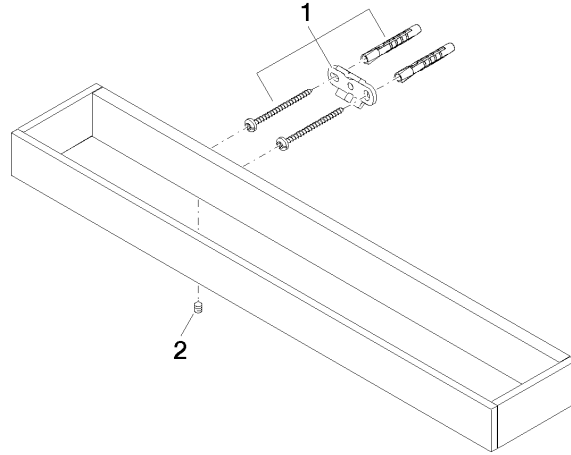

83 070 780

- gauge 320 mm
- width 450mm
- height 35 mm
- 80mm projection

	Chrome	83 070 780-00
	Brushed Platinum	83 070 780-06
	Platinum	83 070 780-08
	Dark Chrome	83 070 780-19
	Brushed Durabronze (23kt Gold)	83 070 780-28
	Brushed Champagne (22kt Gold)	83 070 780-46
	Champagne (22kt Gold)	83 070 780-47
	Brushed Dark Platinum	83 070 780-99

83 070 780

mm [inches]

83 070 780

Parts for other finishes can be found here: **Brushed Platinum**

Spare parts list

No.	Item Number	Name	Quantity used	Delivery time
1	05 17 20 717 00 90	fixing set	2	2
2	90 31 11 004 00 90	pin	2	2