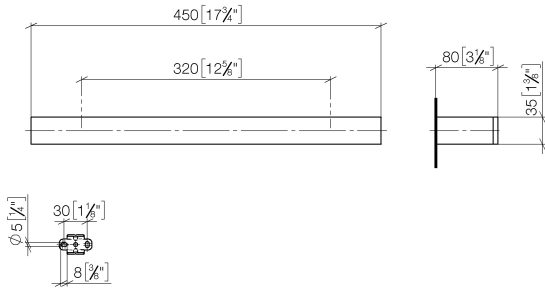

83 070 780

- gauge 320 mm
- width 450mm
- height 35 mm
- 80mm projection

	Chrome	83 070 780-00
	Brushed Platinum	83 070 780-06
	Platinum	83 070 780-08
	Dark Chrome	83 070 780-19
	Brushed Durabronze (23kt Gold)	83 070 780-28
	Brushed Champagne (22kt Gold)	83 070 780-46
	Champagne (22kt Gold)	83 070 780-47
	Brushed Dark Platinum	83 070 780-99

83 070 780

mm [inches]

83 070 780

Parts for other finishes can be found here: **Brushed Platinum**

Spare parts list

No.	Item Number	Name	Quantity used	Delivery time
1	05 17 20 717 00 90	fixing set	2	2
2	90 31 11 004 00 90	pin	2	2